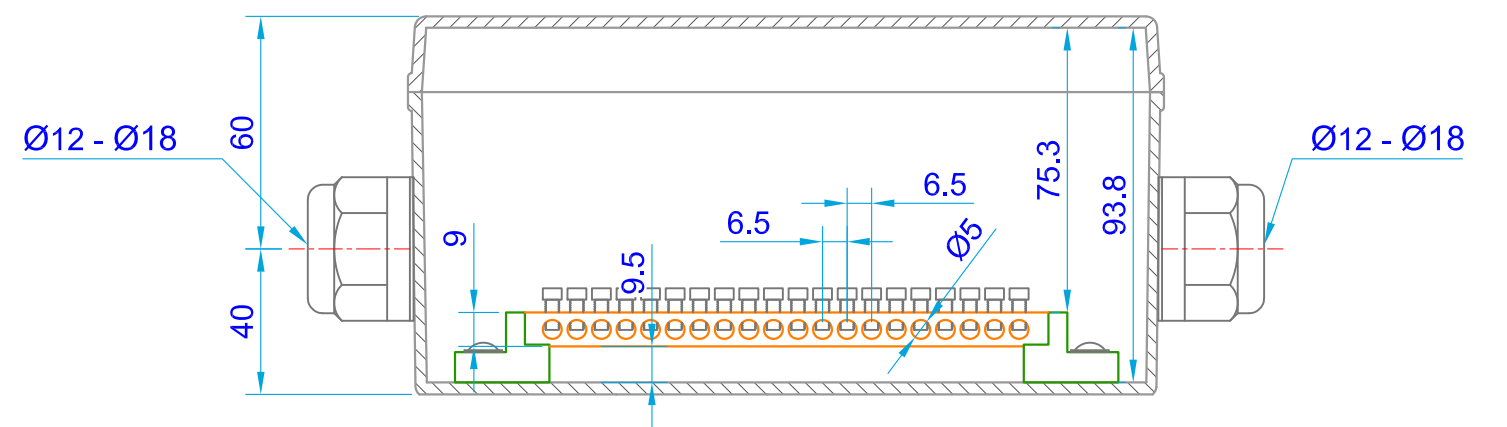

SECTION A-A

SECTION B-B

* GHI CHÚ: THÔNG SỐ KỸ THUẬT VÀ KÍCH THƯỚC CÓ THỂ THAY ĐỔI MÀ KHÔNG CẦN BÁO TRƯỚC

	TAC-GA01: HỘP NỐI ĐẤT ĐẲNG THỂ VÀ CHỐNG SÉT					
	SỐ BẢN VẼ	TAEC-001-GA01	VẼ	NGUYỄN HẢI SƠN	ĐƠN VỊ	mm
	NGÀY	06/03/2026	DUYỆT	NGUYỄN VĂN ĐỨC	TỈ LỆ	1 : 2